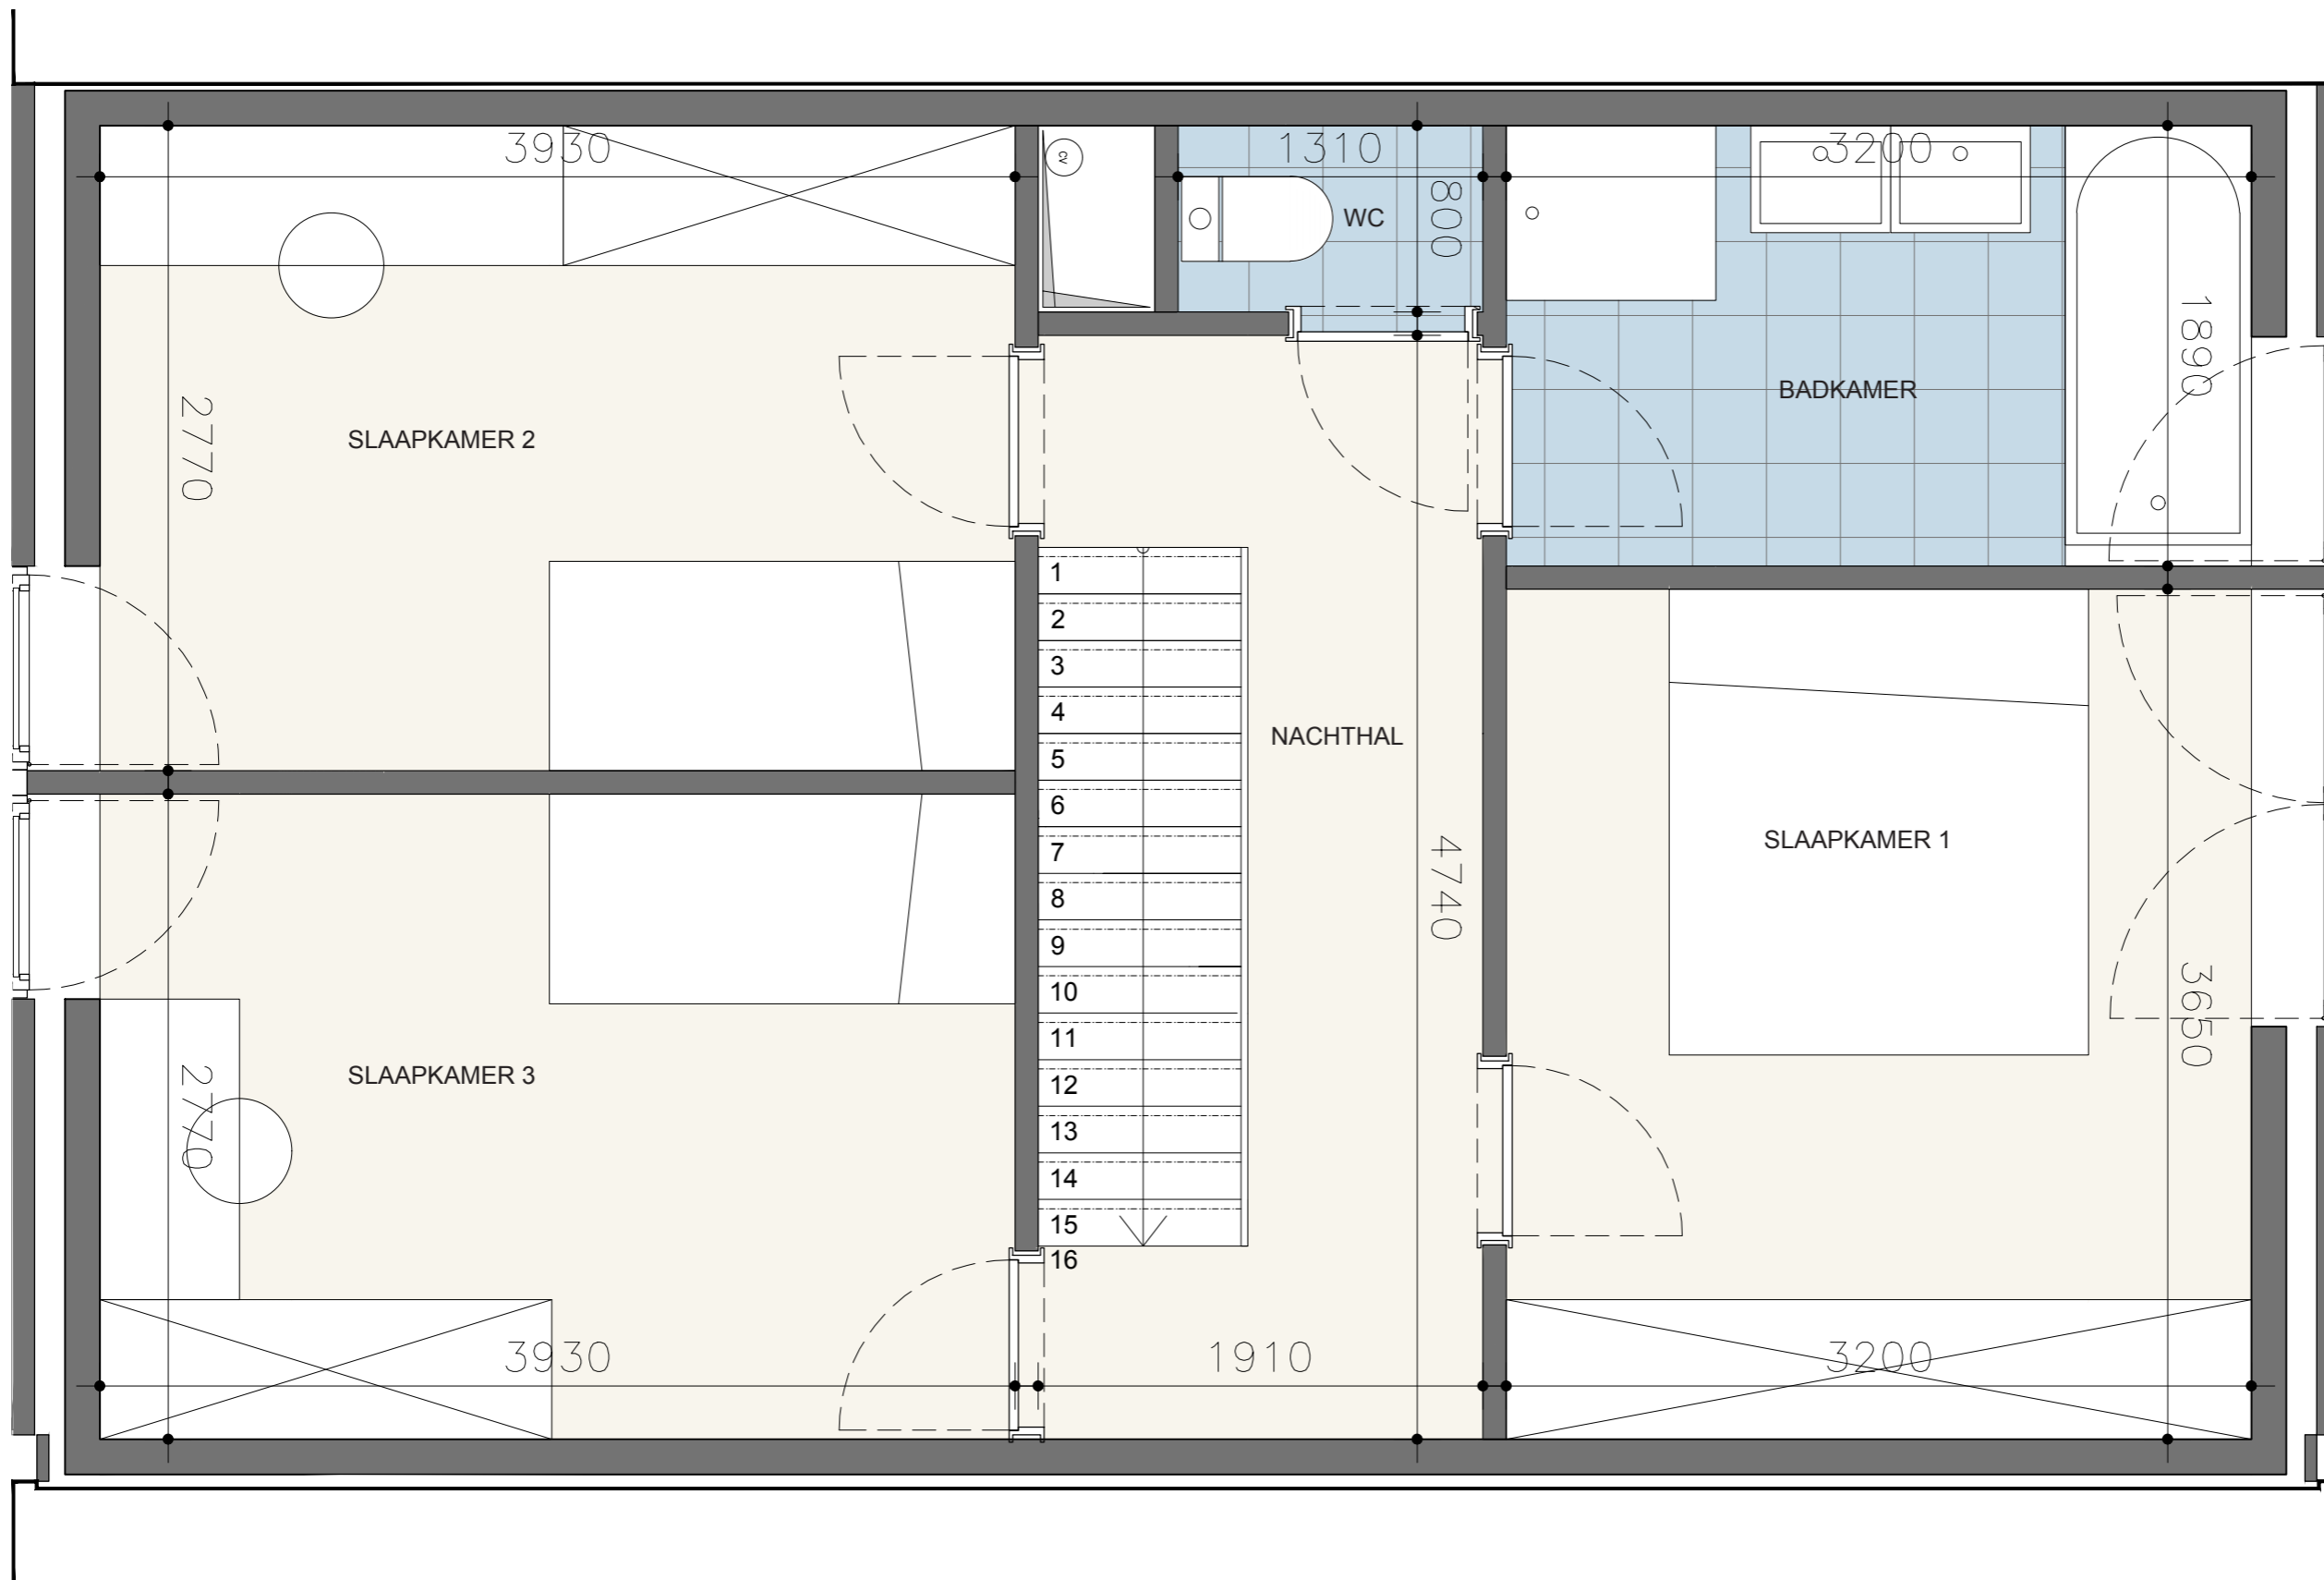

Maatvoering, keuken en meubilair zijn niet bindend en indicatief. De positie en omvang van de schachten, nutsleidingen en plafonds worden vastgelegd in functie van de definitieve studie en uitvoeringswijze ter zake.

VOORGEVEL

LANGSE SNEDE

ACHTERGEVEL

Maatvoering, keuken en meubilair zijn niet bindend en indicatief. De positie en omvang van de schachten, nutsleidingen en plafonds worden vastgelegd in functie van de definitieve studie en uitvoeringswijze ter zake.