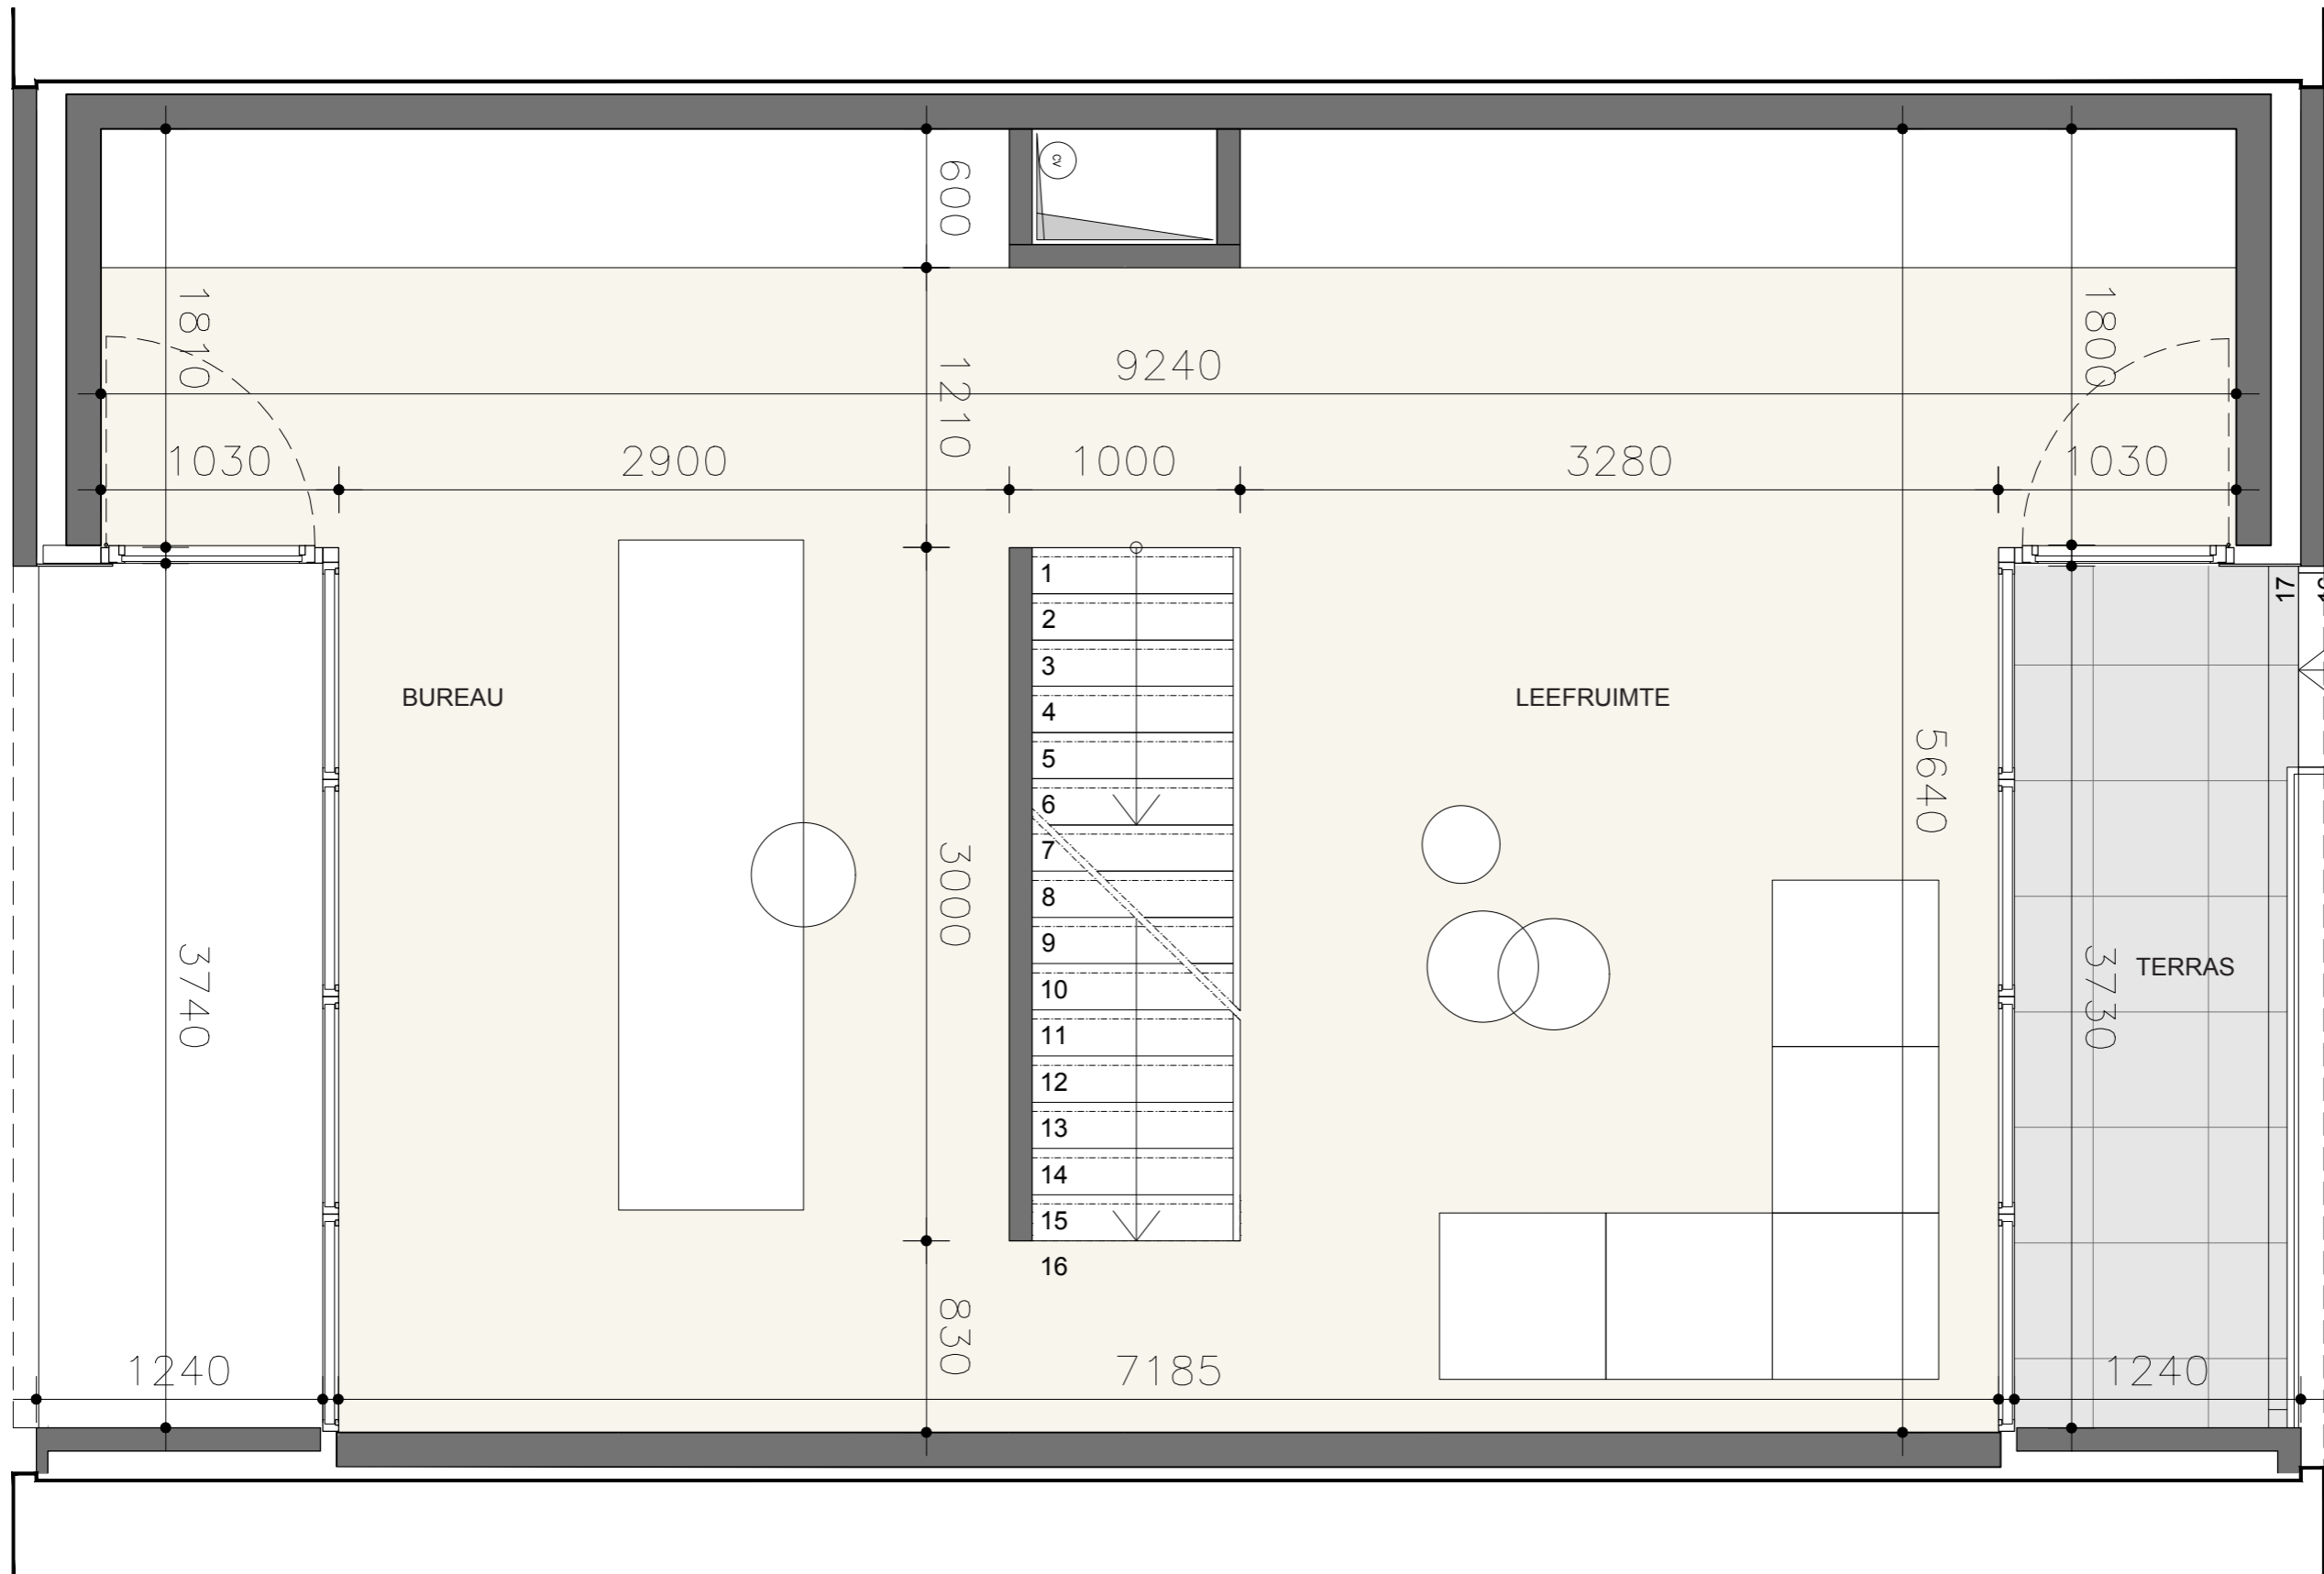

Maatvoering, keuken en meubilair zijn niet bindend en indicatief. De positie en omvang van de schachten, nutsleidingen en plafonds worden vastgelegd in functie van de definitieve studie en uitvoeringswijze ter zake.

VOORGEVEL

LANGSE SNEDE

ACHTERGEVEL

Maatvoering, keuken en meubilair zijn niet bindend en indicatief. De positie en omvang van de schachten, nutsleidingen en plafonds worden vastgelegd in functie van de definitieve studie en uitvoeringswijze ter zake.