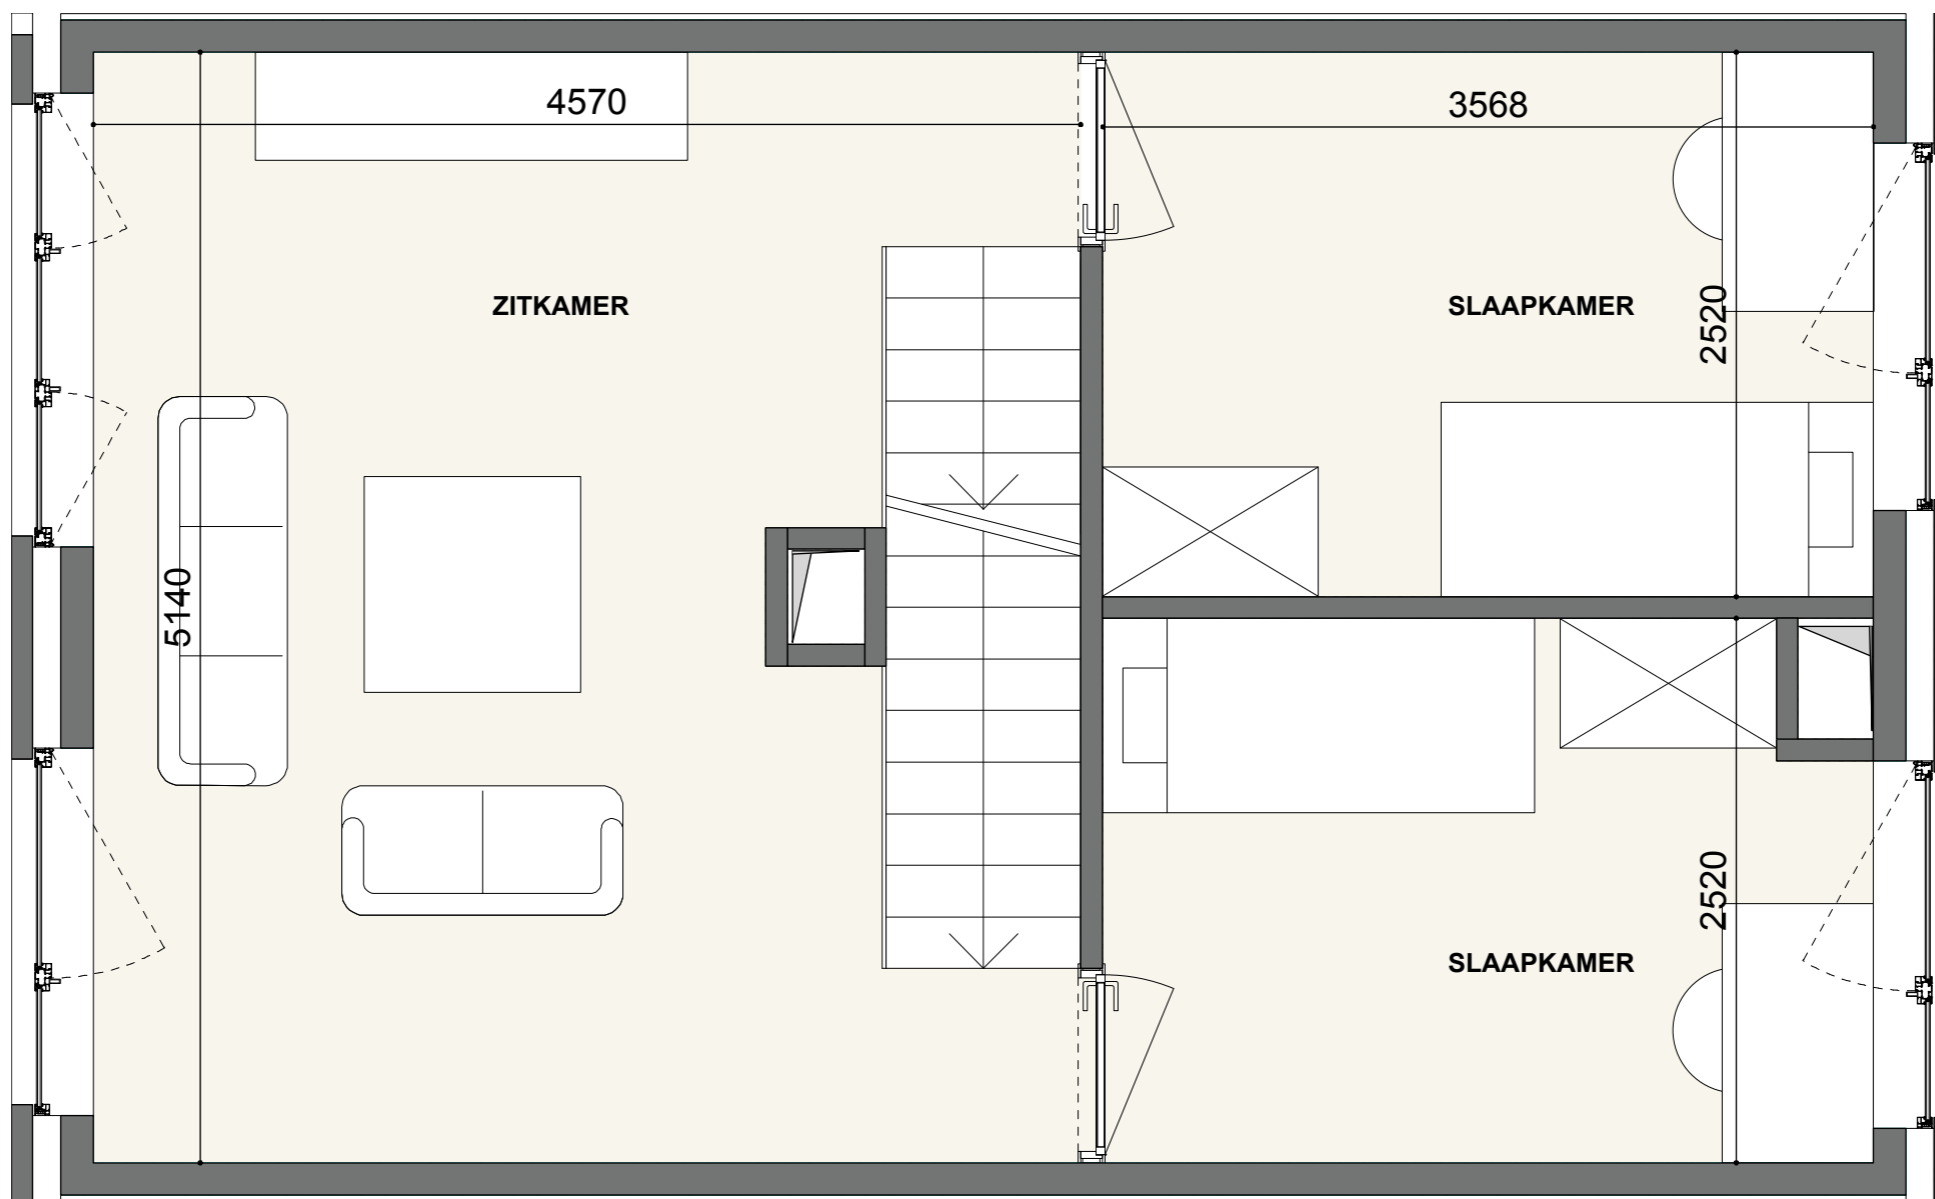

Maatvoering, keuken en meubilair zijn niet bindend en indicatief. De positie en omvang van de schachten, nutsleidingen en plafonds worden vastgelegd in functie van de definitieve studie en uitvoeringswijze ter zake.

VOORGEVEL

LANGSE SNEDE

ACHTERGEVEL

Maatvoering, keuken en meubilair zijn niet bindend en indicatief. De positie en omvang van de schachten, nutsleidingen en plafonds worden vastgelegd in functie van de definitieve studie en uitvoeringswijze ter zake.