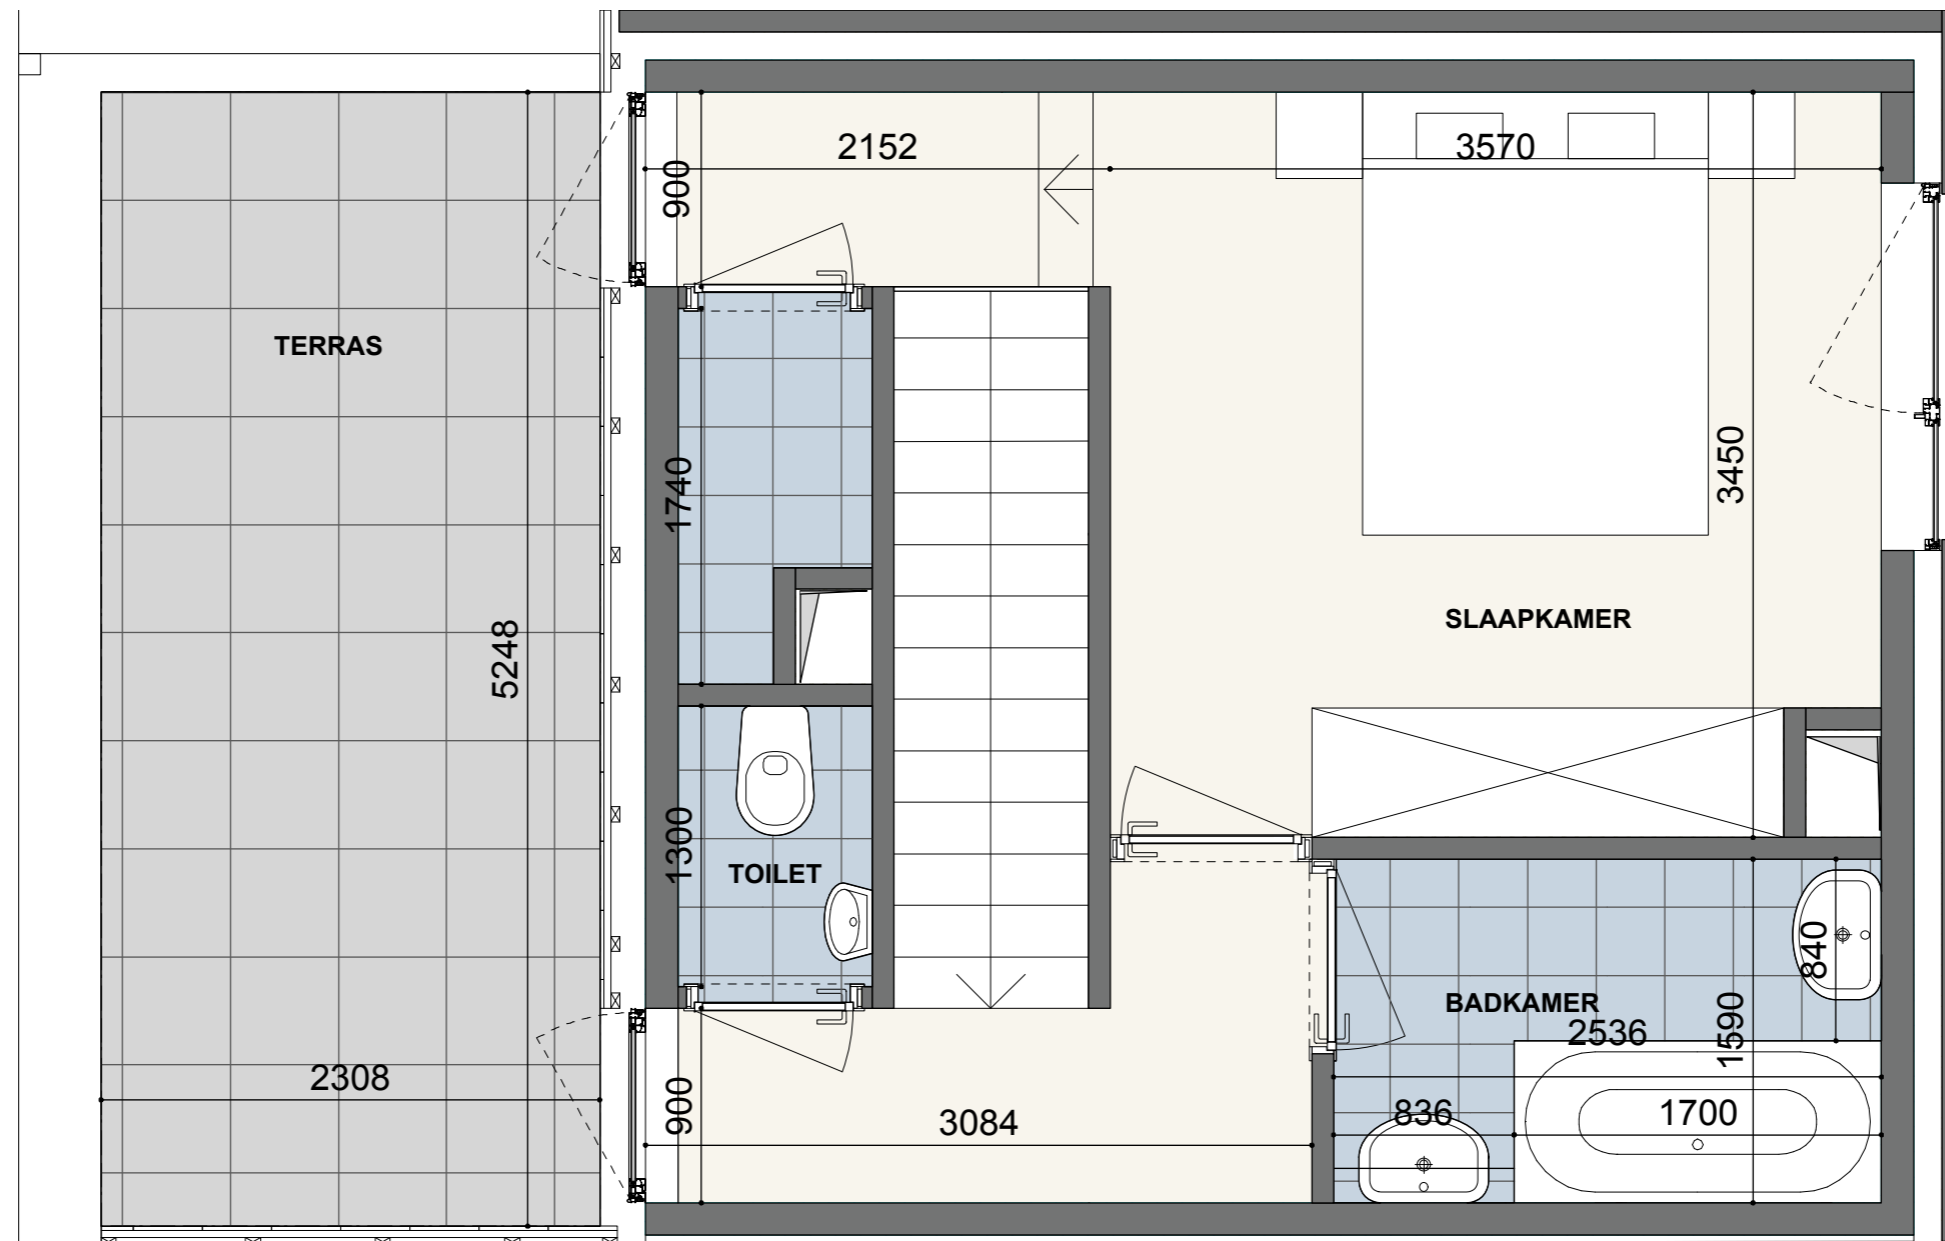

Maatvoering, keuken en meubilair zijn niet bindend en indicatief. De positie en omvang van de schachten, nutsleidingen en plafonds worden vastgelegd in functie van de definitieve studie en uitvoeringswijze ter zake.

VOORGEVEL

LANGSE SNEDE

ACHTERGEVEL

Maatvoering, keuken en meubilair zijn niet bindend en indicatief. De positie en omvang van de schachten, nutsleidingen en plafonds worden vastgelegd in functie van de definitieve studie en uitvoeringswijze ter zake.