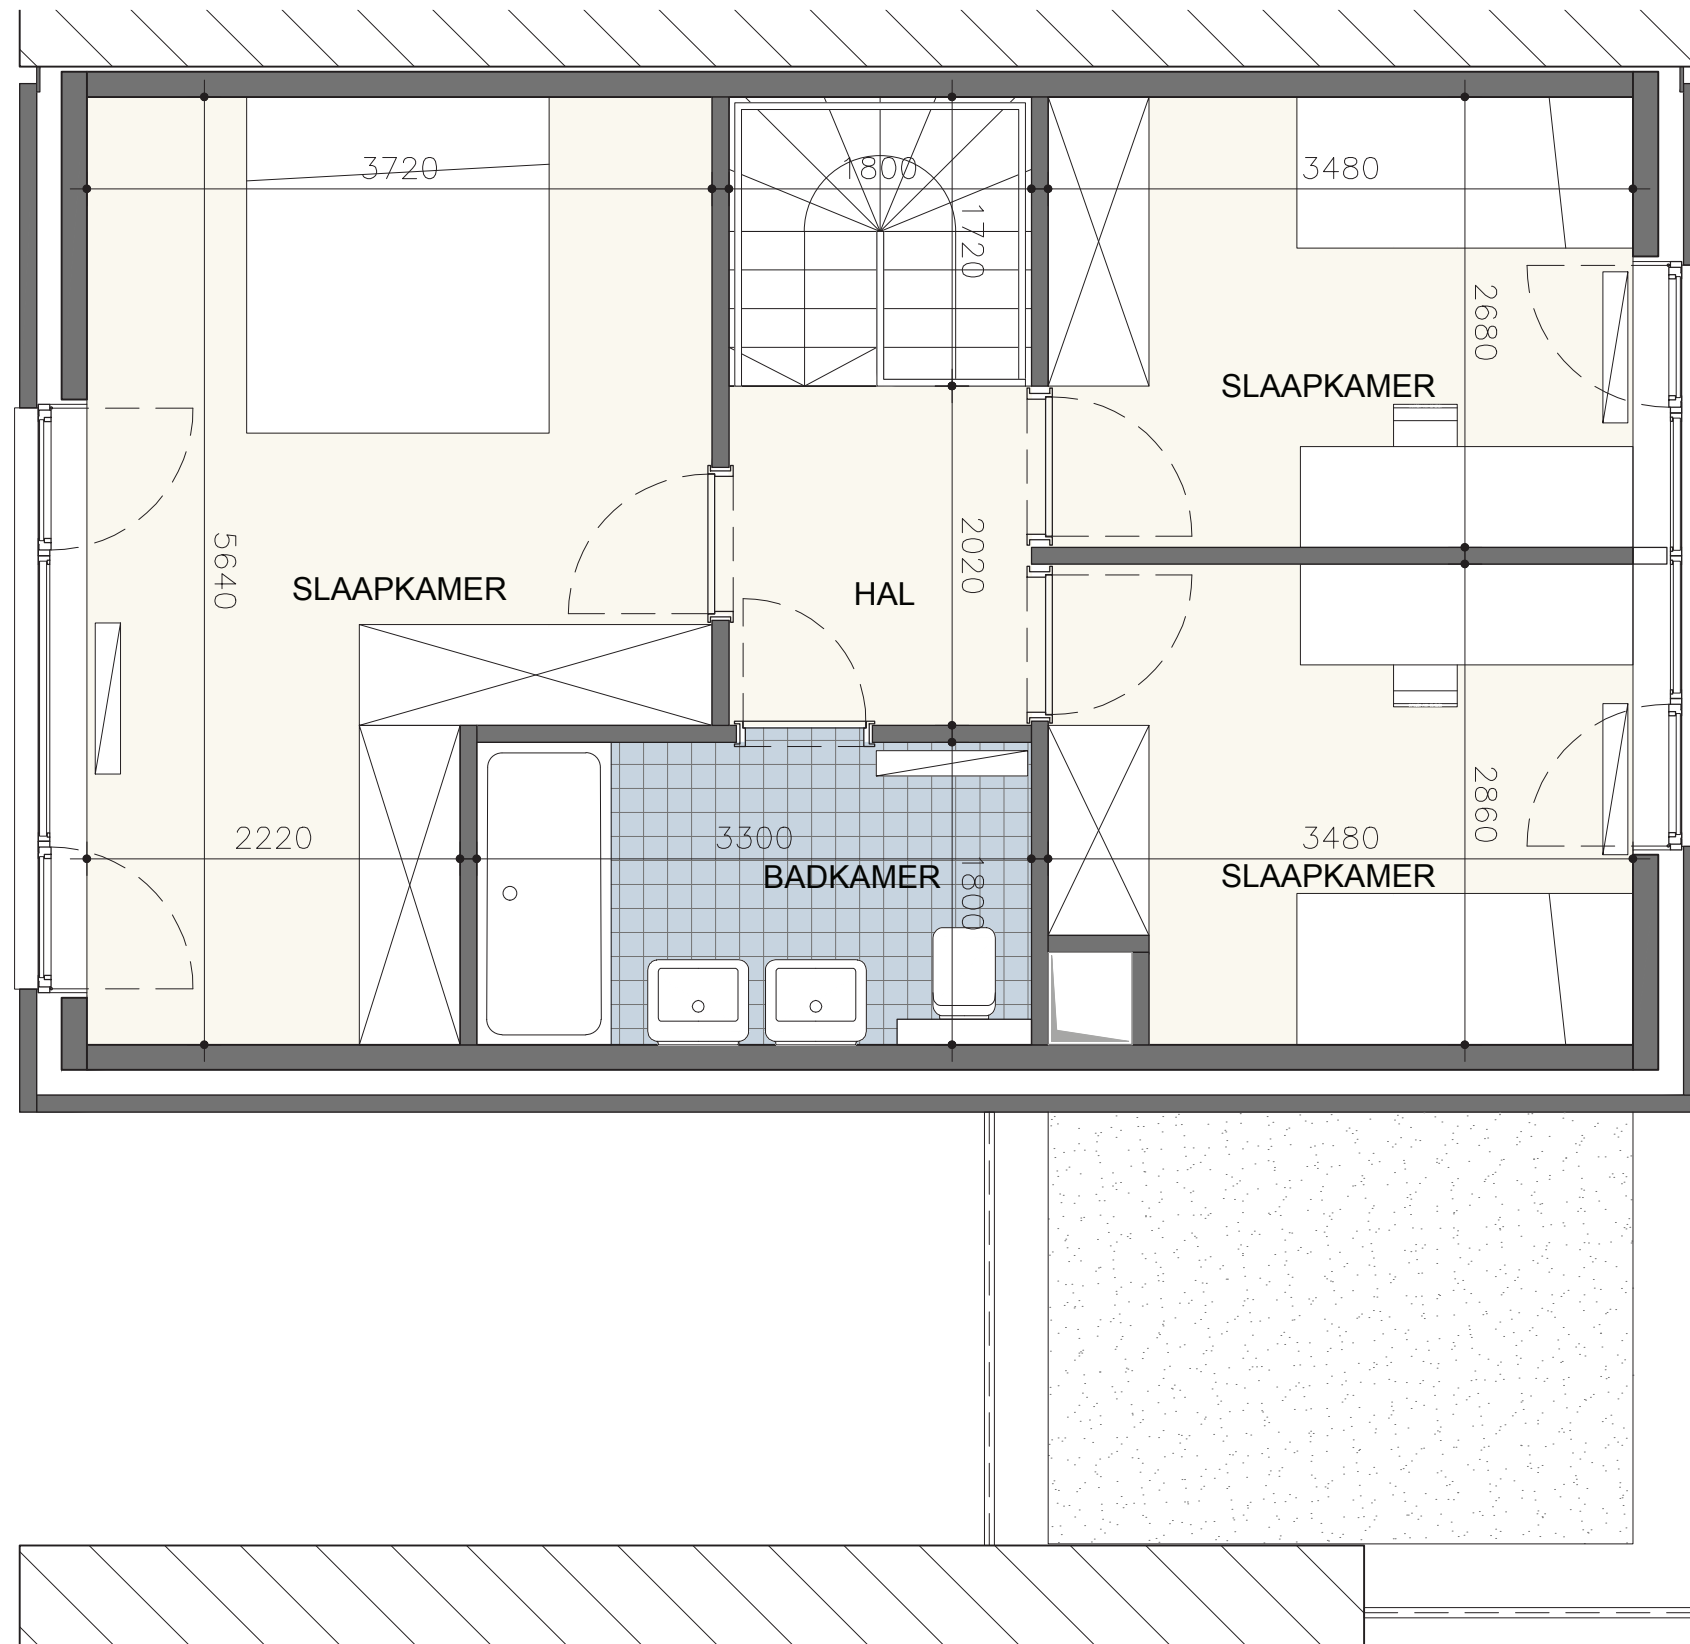

Maatvoering, keuken en meubilair zijn niet bindend en indicatief. De positie en omvang van de schachten, nutsleidingen en plafonds worden vastgelegd in functie van de definitieve studie en uitvoeringswijze ter zake.

**CREPAIN  
BINST  
ARCHITECTURE<sub>NV</sub>**

Maatvoering, keuken en meubilair zijn niet bindend en indicatief. De positie en omvang van de schachten, nutsleidingen en plafonds worden vastgelegd in functie van de definitieve studie en uitvoeringswijze ter zake.

**CREPAIN  
BINST  
ARCHITECTURE<sup>NV</sup>**

VOORGEVEL

SNEDE

ACHTERGEVEL

Maatvoering, keuken en meubilair zijn niet bindend en indicatief. De positie en omvang van de schachten, nutsleidingen en plafonds worden vastgelegd in functie van de definitieve studie en uitvoeringswijze ter zake.